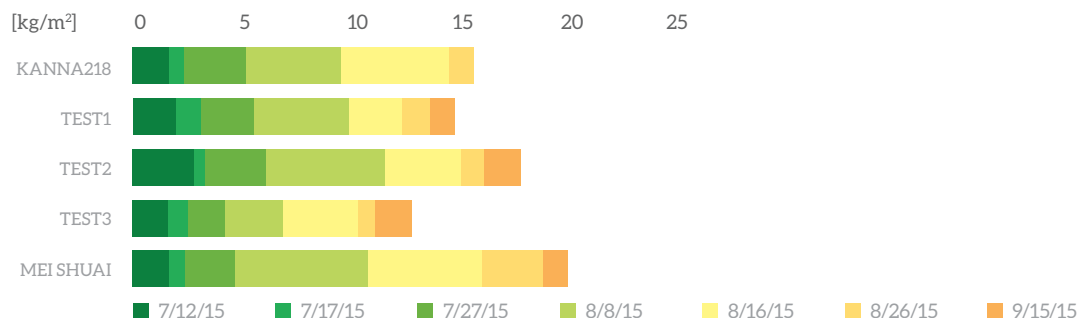

PORÓWNANIE PŁONOWANIA ODMIANY MEI SHUAI Z INNYMI ODMIANAMI MALINOWYMI DOSTĘPNYMI NA RYNKU (VII / VIII 2015 R.)

więcej informacji na seminis.pl

Wszelkie informacje na temat odmian i ich właściwości przekazywane ustnie lub na piśmie przez firmę Monsanto, jej pracowników lub przedstawicieli są informacjami przekazywanymi w dobrej wierze. Firma Monsanto nie udziela żadnych gwarancji co do właściwości i przydatności sprzedawanych odmian. Wzrost roślin uzależniony jest od warunków klimatycznych i innych czynników. Firma Monsanto nie ponosi odpowiedzialności za przekazywane informacje.

© Monsanto Polska Sp. z o.o. Wszelkie prawa zastrzeżone 11/2017

Monsanto Polska Sp. z o.o.
Biuro Q22.
Al. Jana Pawła II 22
00-133 Warszawa
tel. (22) 395 65 00
fax (22) 395 65 01